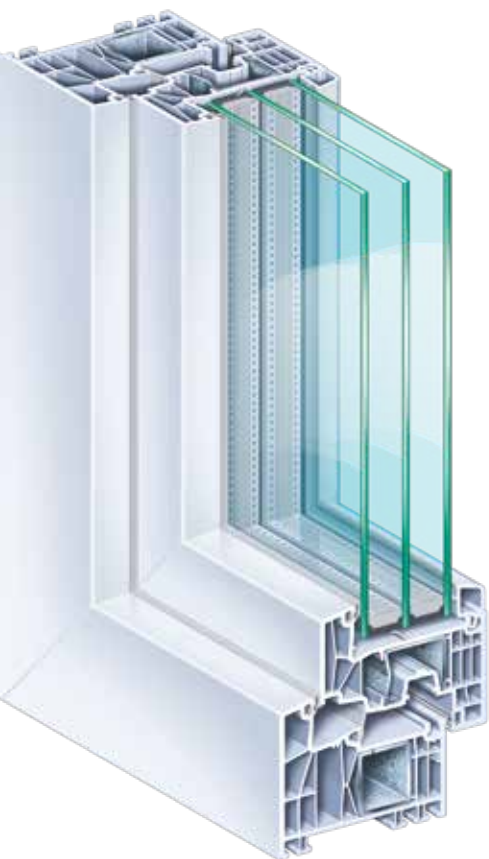

# DAS FENSTER DER ZUKUNFT.

Es ist das Premium-Fenster für eine neue Zeit: KÖMMERLING 88 MD. Zukunftsweisend in der Wärmedämmung, Trendsetter im Design, Vorreiter in Qualität und Sicherheit. Und dank seiner Modularität und der innovativen Upgrade-Technologien bahnbrechend in der Individualität.

## KÖMMERLING macht das Passivhaus-Fenster zum Standard.

Das Premium-Fenstersystem KÖMMERLING 88 MD zeichnet sich durch sein neuartiges, hochdämmendes 7-Kammer-Mitteldichtungssystem und die maximal dimensionierten Stahlverstärkungen aus. Bereits in der Standardausführung erfüllt die neue Profilvergeneration, bei entsprechender 3-fach Verglasung mit 48 mm Dicke, die Wärmedämmwerte für Passivhäuser.

## Sicher, ruhig und schön wohnen.

Auch im Hinblick auf das Design ist das neue System mit seinem großen Farbspektrum sowie der Einbaumöglichkeit von verdeckten Beschlägen richtungsweisend. Die intelligente Konstruktion nimmt 3-fach Verglasungen mit modernen Funktionsgläsern bis 58 mm Dicke auf. KÖMMERLING 88 MD ermöglicht große Fensterflächen für solare Energiegewinne und bietet zudem hervorragenden Schall- und Einbruchschutz.

## KÖMMERLING 88 MD

Premium-Fenster- und Türensysteem mit zeitgemäßer Bautiefe von 88 mm.

- Geradliniges flächenversetztes Design mit schmalen Profilansichten für größtmöglichen Lichteinfall und höhere solare Energiegewinne.
- Passivhaustauglichkeit nach ift-Richtlinie WA-15/2 –  $U_f$ -Wert = 0,95 W/(m<sup>2</sup>K).
- Großes Verglasungsspektrum bis 58 mm Dicke zum Einsatz von 3-fach Verglasung oder speziellen Funktionsgläsern.
- Sichere Lastabtragung der hohen Glasgewichte auf die mittig angeordnete Stahlverstärkung.
- Hoher Bedienkomfort und zuverlässige Funktionalität durch modernste Technik.
- Pflegeleicht, langlebig und robust.
- Klassisch weiß, foliert in Holzstrukturen, Uni- oder Metallicfarben.